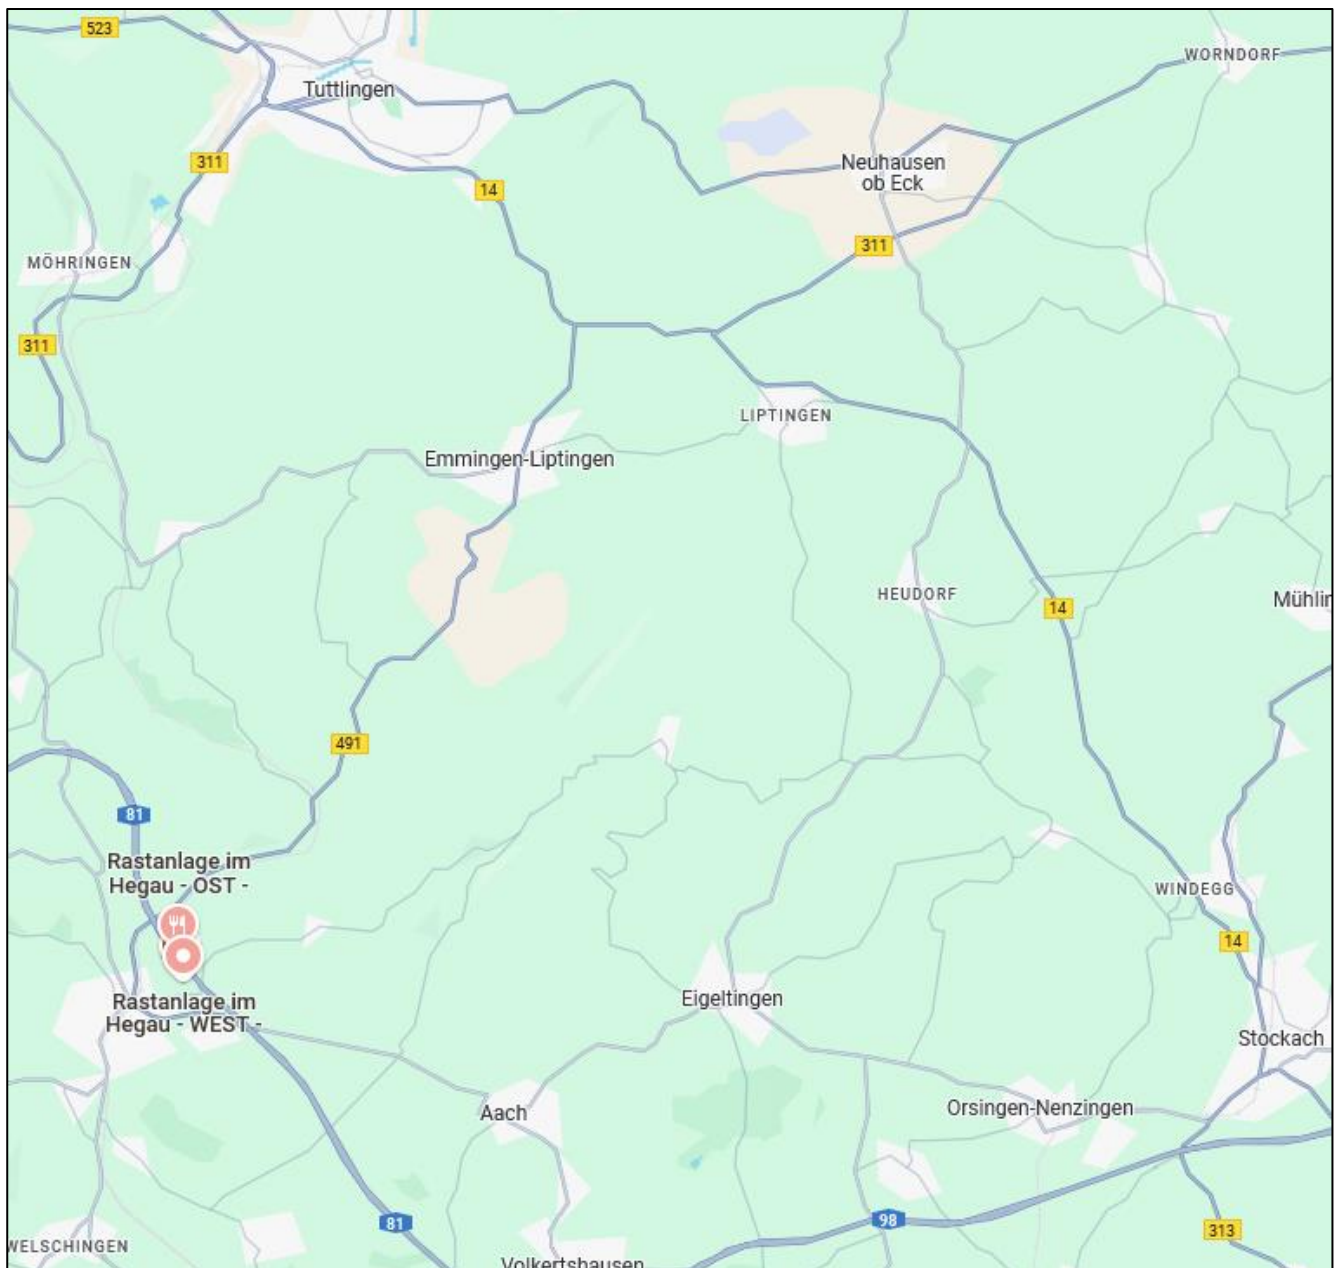

Freizeiten
Erlebnisreisen
Zeltlager

www.ak-freizeiten.de

Wegbeschreibung zum Zustieg „Rastanlage im Hegau“

Adresse: West: Zur Engener Höhe 8, 78234 Engen (Hinfahrt, Richtung Singen)

Ost: Ernsthofen 2, 78234 Engen (Rückfahrt, Richtung Stuttgart)

Google Maps West: <https://maps.app.goo.gl/PoA9fX3ANjh6fLgB9>

Ost: <https://maps.app.goo.gl/YyR6uu1brf2uznok9>

Treffpunkt vor der Rastanlage